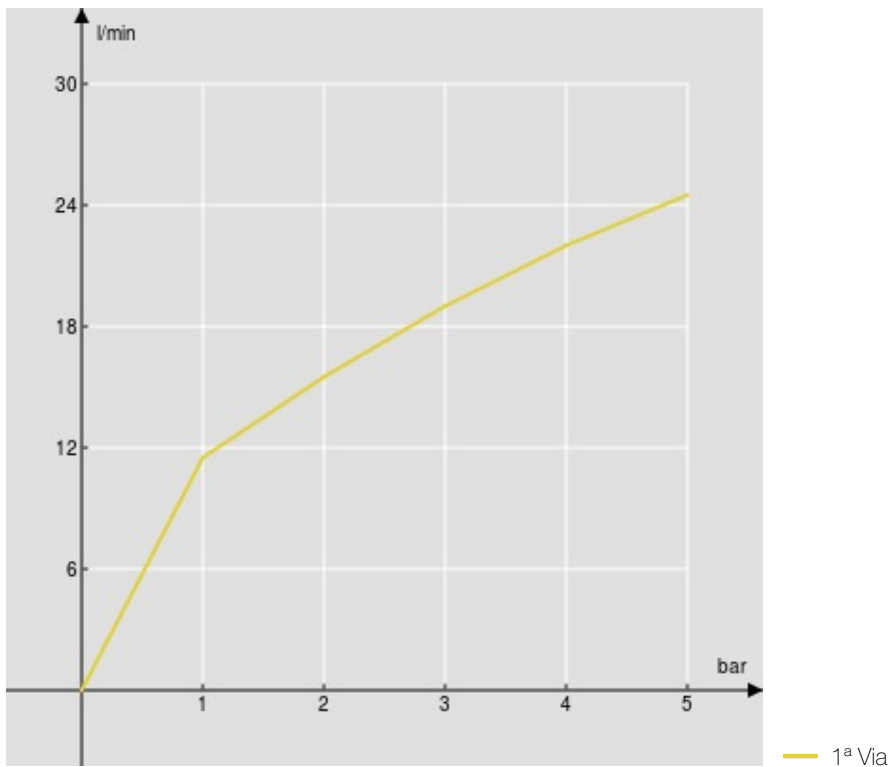

#### SPECIFICHE

Termostatico esterno

Chrome

Blocco di sicurezza 38° C

Valvole antiritorno

Uscita ø 1/2"

Filtri di ricambio cartuccia inclusi nella confezione

Imballo: 32 x 16,5 x 7 cm / 0,0037 m<sup>3</sup> / 2,39 kg

#### CERTIFICAZIONI

DIAGRAMMA DI PORTATA: ACQUA CALDA/FREDDA

DIAGRAMMA DI PORTATA: ACQUA MISCELATA