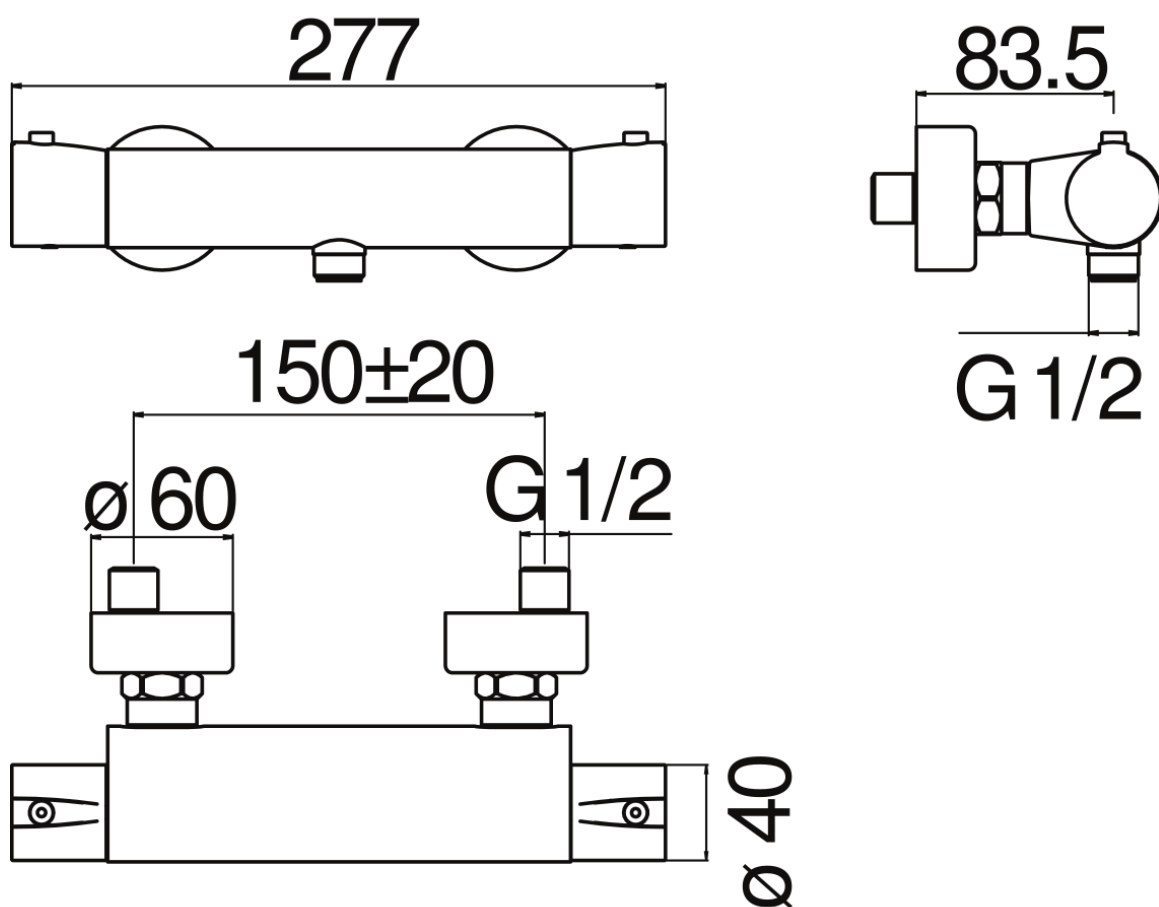

#### SPECIFICHE

Termostatico esterno

Chrome

Blocco di sicurezza 38° C

Valvole antiritorno

Uscita ø 1/2"

Filtri di ricambio cartuccia inclusi nella confezione

Imballo: 32 x 16,5 x 7 cm / 0,0037 m<sup>3</sup> / 2,39 kg

#### CERTIFICAZIONI

DIAGRAMMA DI PORTATA: ACQUA CALDA/FREDDA

DIAGRAMMA DI PORTATA: ACQUA MISCELATA